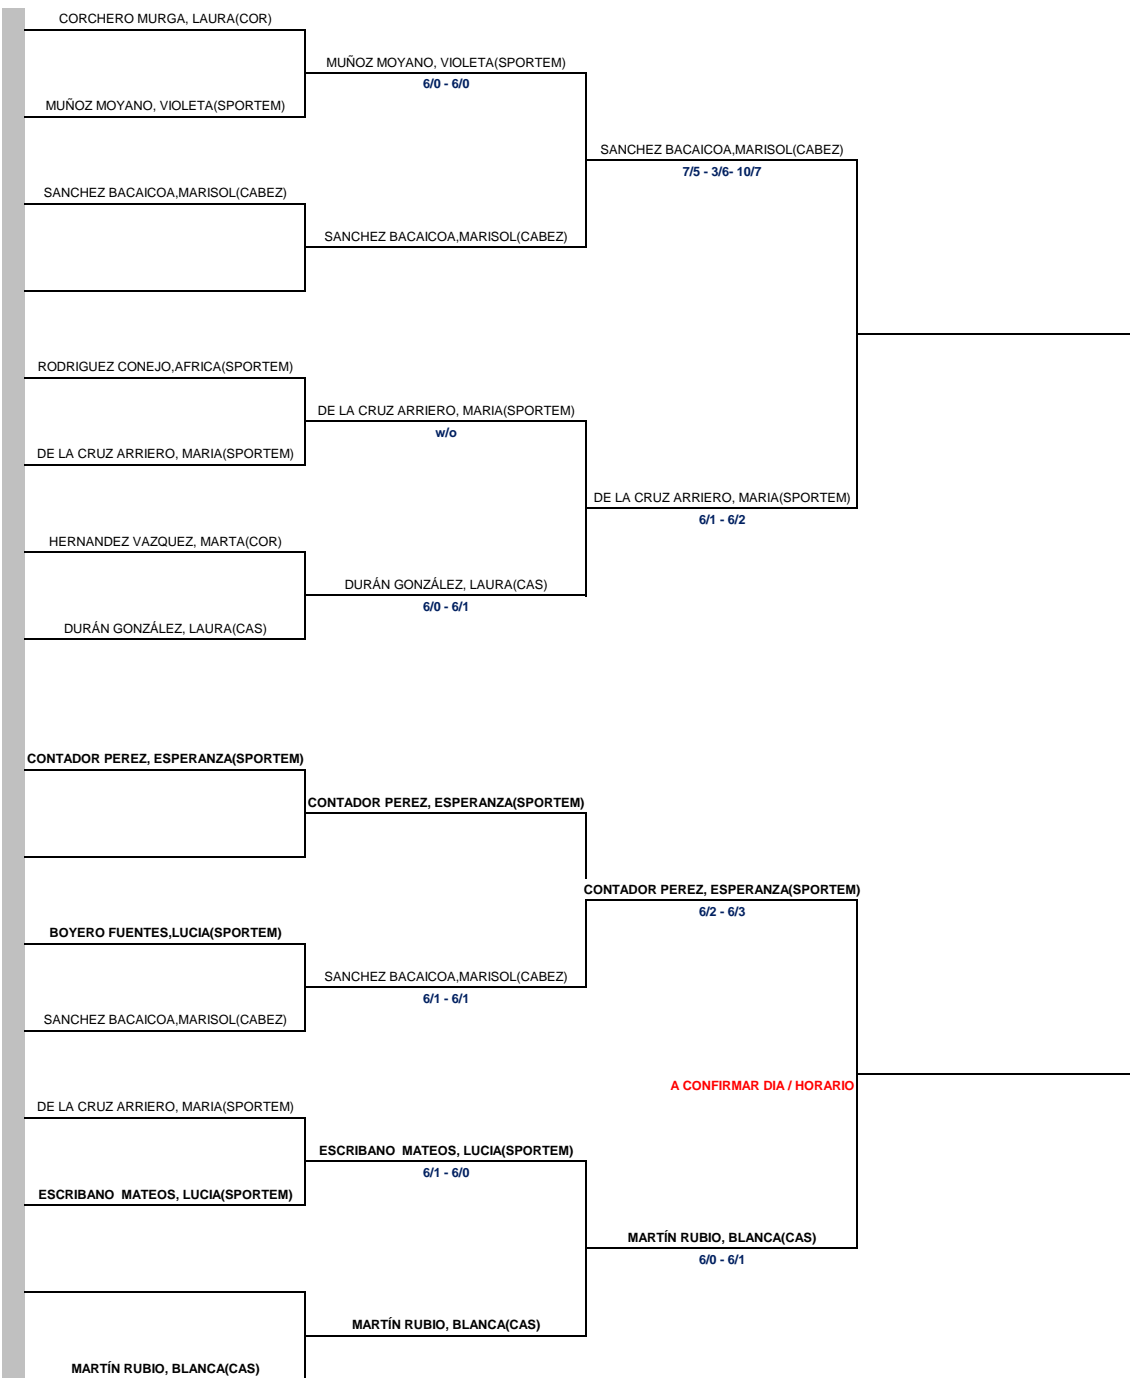

# CIRCUITO TENIS BADAJOZ 2012

## Fase Final

Territorial	Ciudad	Club
EXTREMADURA	BADAJOZ	SHL
Categoría	Sexo	Juez Árbitro
INFANTIL	FEMENINO	JUAN A. GARCIA RICO
Jugador	Semifinal	Final

Sorteo fecha/hora	Cabezas de serie
	Contador Perez, Esperanza
	MARTÍN RUBIO, BLANCA
	Boyero Fuentes, Lucia
	Escribano Mateos, Lucia
Juez Árbitro y Licencia	
JUAN A. GARCIA RICO	
322058	